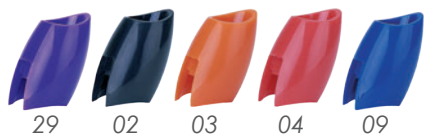

Bolígrafo plástico de cuerpo blanco con punta cromada y clip de color. Novedoso diseño en el cual al girar el mecanismo retráctil, se muestra un detalle de diseño en el color del clip.

MT Plástico **MD** 14 x 1.1 cm
EM 1000 Pzas. **IMPRESIÓN** SE TM