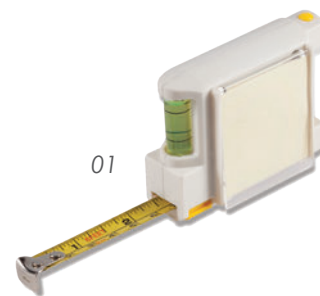

01

HE987 • Woods

Flexómetro industrial de 2 m. de longitud, con seguro, nivelador, notas adhesivas y mini bolígrafo.

MT Plástico MD 5.5 x 8 x 2.4 cm EM 200 Pzas.
IMPRESIÓN TM SE