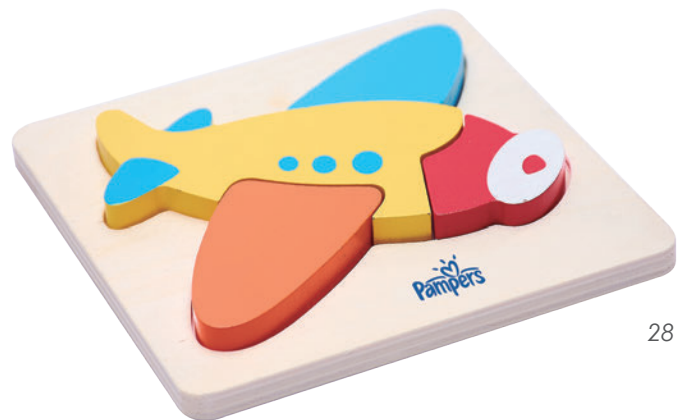

A2364 • Planer

Rompecabezas de 5 piezas para armar en vivos colores, elaborado en madera con forma de avión. Entretenido, divertido y didáctico. No tóxico. Presentación: caja en color blanco.

MT Madera **MD** 14.8 x 14.8 x 1.5 cm **EM** 48 Pzas.
IMPRESIÓN SE GL TM