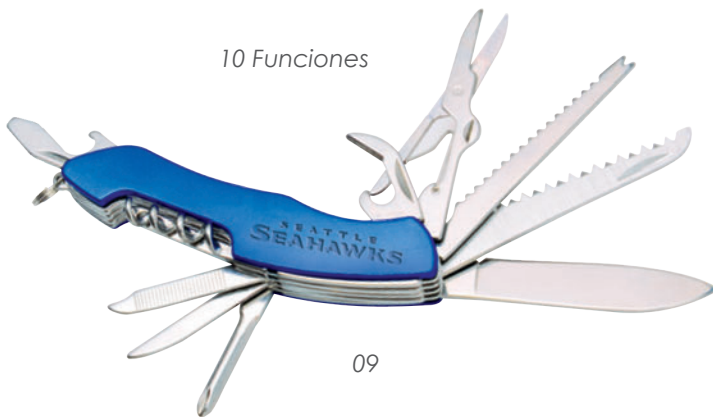

10 Funciones

09

02

A2101 • Rubber

Navaja metálica multiusos con acabado en color. Incluye: cuchillo, 2 sierras, destapador, sacacorchos, lima para uñas, enhebrador de agujas, punzón y destornillador. Con anilla para llavero. Presentación: caja en color negro.

MT Acero inoxidable / Aluminio MD 10 x 2.4 x 1.4 cm EM 120 Pzas.

IMPRESIÓN GL TM SE