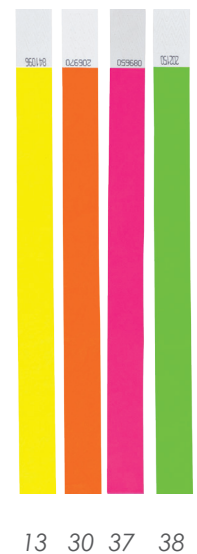

COLORES FOSFORESCENTES

CÓDIGO	NOMBRE	PÁGINA	CÓDIGO	NOMBRE	PÁGINA
1024	Lápiz	32	A2182	Aitana	47
1103	Cooper	21	A2184	Luxus USB	9
1104	Soft	21	A2186	iBottle	180
1108	Cyprus	24	A2188	Magno	98
1110	Orión	24	A2191	Atenas	66
1115	Basic	24	A2194	Survit	89
1134	Zebra	21	A2195	Leny	13
1401	Tech	17	A2196	Prince	13
1411	Smooth	18	A2197	Popote Fizz	179
1478	Slim	25	A2198	Ishtar	173
1481	Luxemburg	21	A2199	Tizza	193
2108	Láser	9	A2200	Nina	197
2110	Premier	12	A2201	Mir	36
7401	Tundra	18	A2202	Harmony	6
2TT5838	Filadefia	170	A2203	Lyss	207
5104T	Tapiz	22	A2207	Tubie	74
A2100	Minna	50	A2208	Standix	75
A2101	Rubber	97	A2209	Astoria	187
A2102	Montecarlo	237	A2210	Joint	70
A2104	Radix	75	A2211	Sound	72
A2105	Splash	234	A2213	Entry	80
A2106	Rosseta	202	A2214	Griff	100
A2108	Voyager	189	A2215	Creative	236
A2113	Oddra	11	A2216	Smash	181
A2115	Dynamic	96	A2217	Clap	188
A2120	Rod	100	A2219	Mars	59
A2121	Leonardo	99	A2220	Kul	182
A2122	Laterne	93	A2221	Trim	59
A2123	Castelar	10	A2222	Oxygen	30
A2124	Valdivia	23	A2223	Arme	59
A2126	Talent	33	A2224	Evernote	42
A2129	Montt	10	A2225	Antibes	197
A2131	Riga	88	A2226	Comet	34
A2132	Giovanna	114	A2227	Stibox	53
A2133	Maturín	105	A2228	Dr. Notas	62
A2134	Eros	105	A2229	Dr. Engrapadora	62
A2136	Tower	171	A2230	Contempo	9
A2137	Explorer	95	A2231	Natalie	21
A2138	Barrel	96	A2232	Iris	59
A2140	Oporto	211	A2234	Late	190
A2141	Evan	84, 234	A2235	Mikel	95
A2142	Fresh	185	A2236	Imagina	34
A2143	Flex	89	A2237	Coloret	34
A2144	Reflex	150	A2238	Stena	46
A2145	Lucca	162	A2239	Rafaello	204
A2146	Veneto	162	A2241	Kork	48
A2147	Venture	150	A2242	Playtime	234
A2148	Liberty	154	A2243	Pill Towel	111
A2150	Tortellini	205	A2244	Mesurita	204
A2151	Vernole	205	A2245	Molar	30
A2152	Irving	25	A2246	Holder	16
A2153	Malbec	193	A2247	Tau	16
A2154	Arles	199	A2248	Adam	15
A2155	Sofa	19	A2249	Padol	87
A2157	Charger	79	A2252	Hexa	15
A2158	Tripp	80	A2253	Apple Cut	204
A2159	Agata	28	A2255	Pacific	233
A2160	Dr. Pen	28	A2256	Chick Selfie	76
A2163	Michelle	147	A2259	Fashion	232
A2164	Kenia	137	A2261	Dra. Pen	28
A2165	Bolton	136	A2263	Dr. Antiestrés	121
A2166	Marlene	133	A2264	Cardio	30
A2167	Badano	141	A2265	Biella	160
A2168	Boreal	151	A2266	Nadia	19
A2169	Arsenal	135	A2267	Mariana	228
A2170	Atala	116	A2268	Leis	228
A2174	Lens Estuche de Regalo	35	A2272	Resq	92
A2175	Runny	155	A2273	Emergency	91
A2176	Vancouver	159	A2274	Encanta	200
A2177	Montevideo	160	A2275	Moments	213
A2178	Truck	154	A2276	Stomach	30