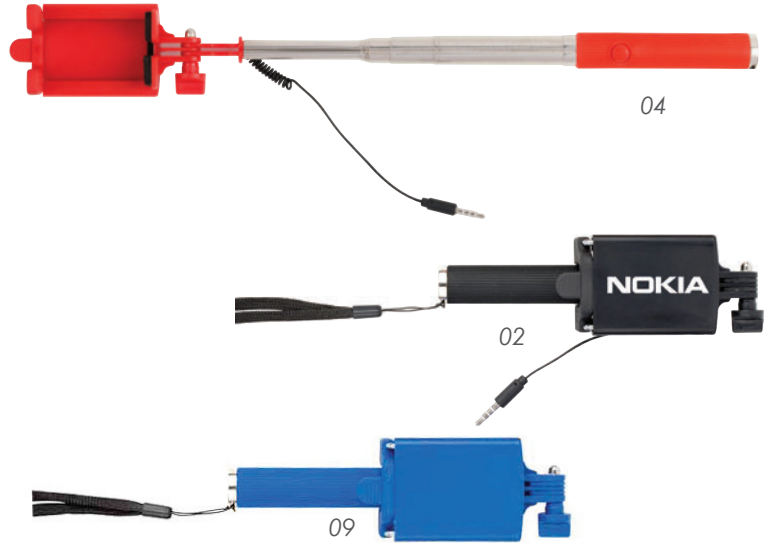

Plegable y de fácil acomodo

04

09

02

08

01

A2104 • Radix

Base plegable de plástico para celulares y tablets, ajustable a cualquier modelo y tamaño. Esquinas de silicón para una mejor adhesión de las superficies y seguridad de los equipos.

MT Plástico / Silicón MD 13.6 x 4 x 0.6 cm EM 500 Pzas. IMPRESIÓN SE TM FC

02

09

04

A2439 • Lastic

Collar porta celular con tarjetero de silicón. Se puede separar por partes.

MT Silicón MD 7.2 x 12.5 cm // Correa 50 cm EM 200 Pzas. IMPRESIÓN SE TM

A2256 • Chick Selfie

Accesorio de bolsillo para tomar autofotos, ideal para llevar en la bolsa o mochila. El teléfono se sujeta con facilidad. Cuenta con cable para transmisión de toma que se conecta a la entrada de audio y botón de disparo. Tubo extensible para mejor manejo. Cerdón que evita que se caiga de la mano. Medida del tubo extendido: 48.8 cm. Presentación: caja en color blanco.

MT Metal / Plástico / Silicón MD 15 x 5 x 3 cm // Extendido: 60.5 cm
EM 100 Pzas. IMPRESIÓN TM SE

Para teléfonos de hasta 14 x 8 cm

A2360 • Matrix

Portacelular universal de neopreno para sujetarse al brazo con ajuste de velcro. Flexible y resistente, con ventana táctil transparente antirreflejante que permite utilizar el celular desde el exterior. Brinda protección completa al equipo. Ligero y práctico, con diseño deportivo y moderno.