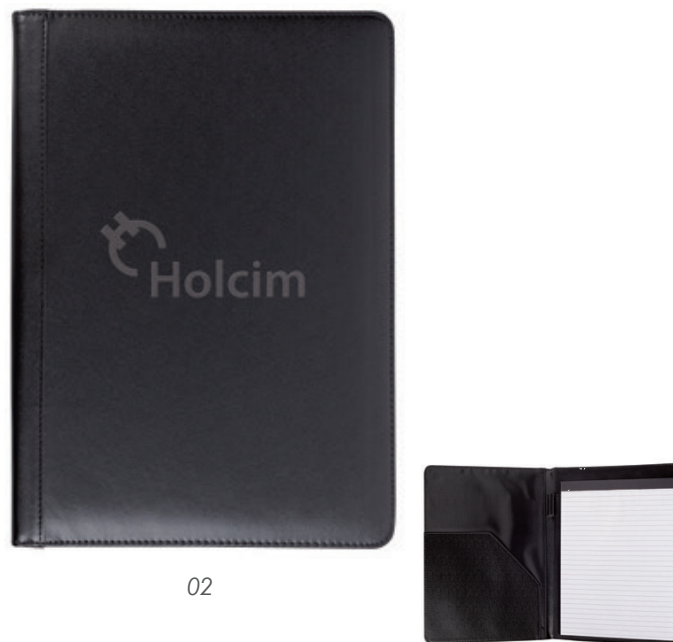

02

OF4934 • Épsilon

Carpeta de curpiel tamaño carta con block de 20 hojas rayadas, compartimento lateral para papeles y documentos.

MT Curpiel MD 24.5 x 32 cm EM 20 Pzas.
IMPRESIÓN SE GS FC