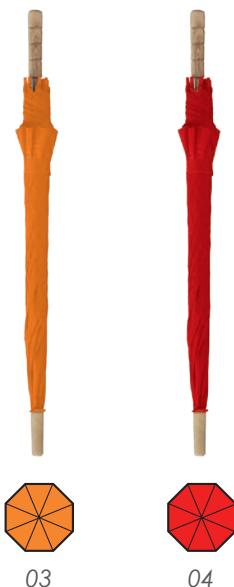

PG2 • Corinto

Paraguas con mango y punta de madera. Apertura automática.

MT Poliéster MD Ø 96 x 73 cm
EM 48 Pzas. IMPRESIÓN SE TR