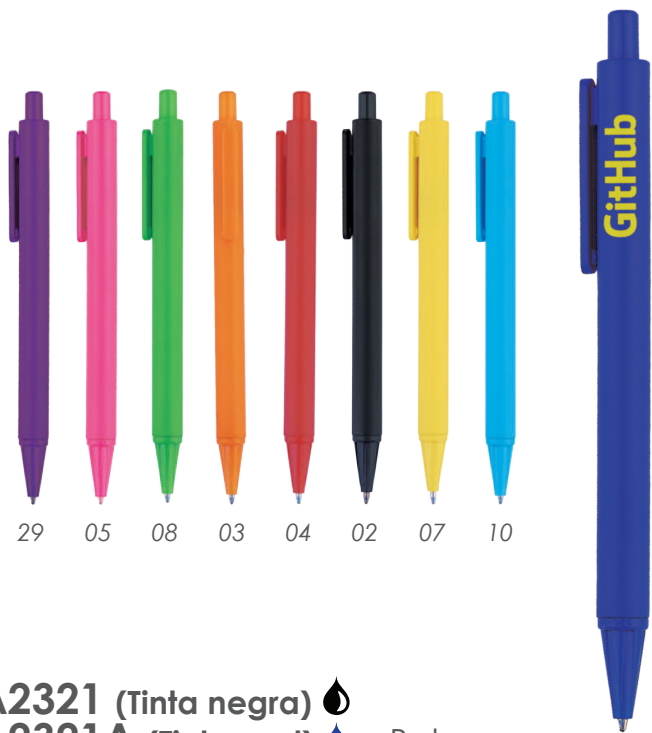

29 05 08 03 04 02 07 10

09

A2321 (Tinta negra)
A2321A (Tinta azul) • Belma

Bolígrafo de plástico con cuerpo en color. Mecanismo de click.

MT Plástico MD 13.6 x 1 cm
EM 1000 Pzas. IMPRESIÓN SE TM