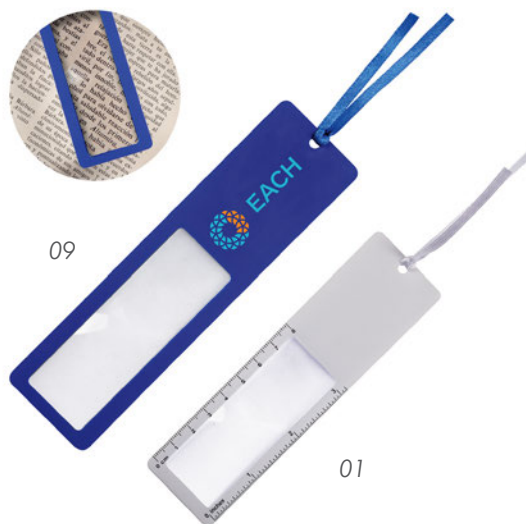

01

RGL30 • Regla 30 cm.

Regla de PVC flexible de 30 cm.

MT PVC
MD 31 x 4 cm
EM 1500 Pzas.
IMPRESIÓN TM SE FC

09

01

SEP7763 • Yanel

Separador de plástico con ventana de lupa, con orificio para listón.