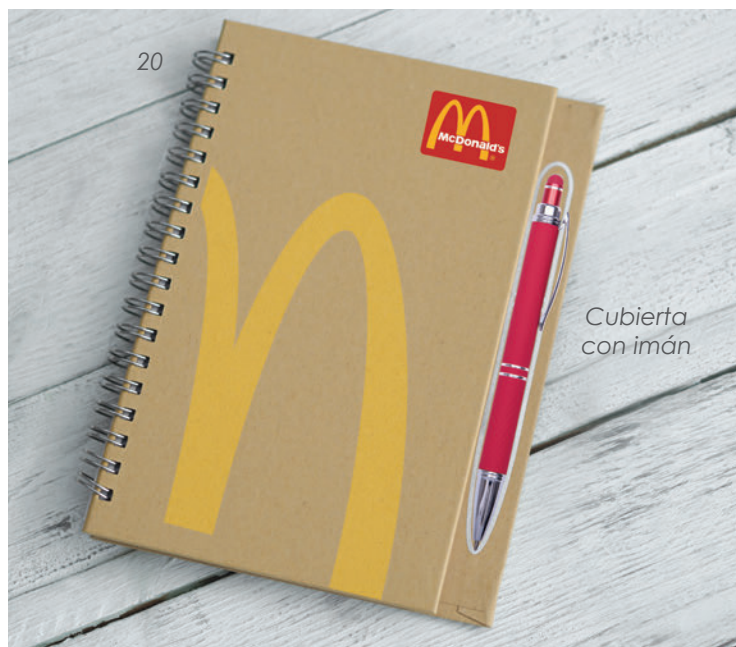

20

Cubierta
con imán

02

09

04

03

08

A2670 • Spain

Libreta personal con espiral y 70 hojas rayadas (140 páginas). Cuenta con imán en la parte trasera para sostener bolígrafo metálico y separador de listón. (No incluye bolígrafo)

MT Cartón MD 13,5 x 17 x 1 cm EM 100 Pzas. IMPRESIÓN SE TM HS GL