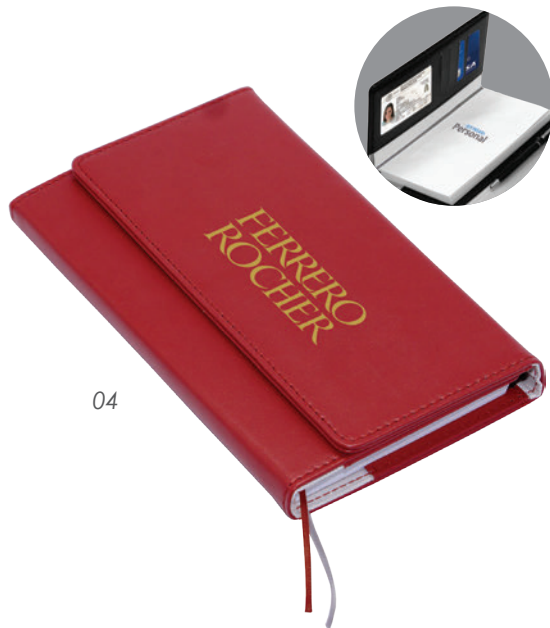

MT Termo PU **MD** 21.2 x 15 x 1.2 cm
EM 50 Pzas. **IMPRESIÓN** SE FC GL GS HS

04

Sobre porta documentos

22

09

A2569 • Border

Libreta vertical A5 de pasta rígida cubierta de curpiel texturizado. De 80 hojas rayadas (160 páginas). Cuenta con hoja de datos personales. Incluye dos compartimentos en el exterior, uno para bolígrafo (no incluido) y el otro para smartphone. Separador de listón al color de la cubierta.

MT Poliuretano **MD** 21 x 14.8 x 1.5 cm (tamaño A5)
EM 64 Pzas. **IMPRESIÓN** SE HS GL FC

04

02

25

A2428 • Madison

Agendario personal de 99 hojas (198 páginas). Contiene: hoja de datos personales, calendarios 2019 a 2021, programación semanal y hojas de notas. Cuenta con compartimentos para credenciales, ventana plástica, separador doble de listón y bolígrafo metálico con punta touch, el cual es de mecanismo retráctil y tiene un acabado en esmalte de color. Presentación: caja blanca con ventana transparente.