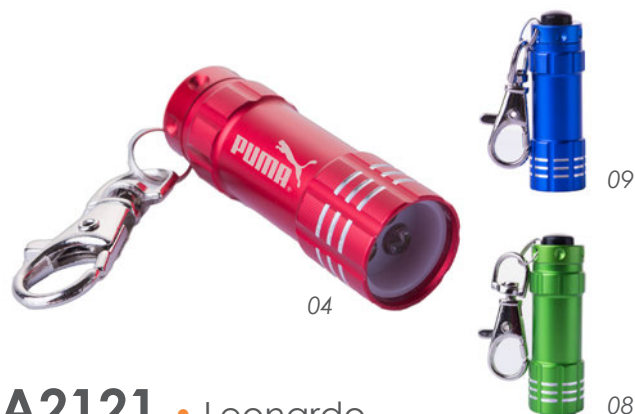

LLP2473 • Llavero LED

Llavero de plástico con doble luz LED blanca y argolla metálica. Incluye pluma y batería.

MT Plástico MD 6.5 x 2.4 x 1.2 cm EM 500 Pzas. IMPRESIÓN TM SE

A2121 • Leonardo

Llavero metálico con linterna, luz blanca de 3 LEDs de alta intensidad, botón de encendido con goma de protección. Incluye baterías. Presentación: caja en color negro.