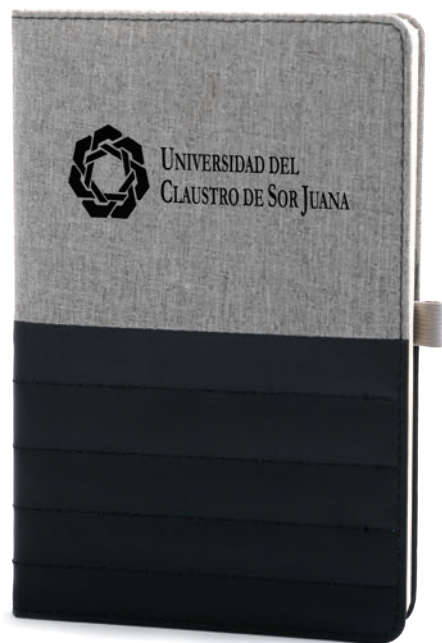

28

Porta bolígrafo elástico

NUEVO