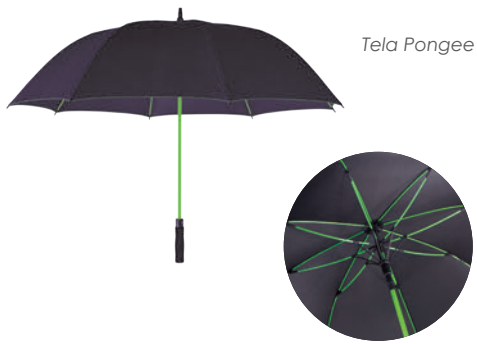

A2177 • Montevideo

Paraguas con doble varilla, mango de EVA, con arillo para colgar. Apertura manual.

MT Poliéster / Metal
MD Ø 130 x 105 cm
EM 36 Pzas. IMPRESIÓN SE TR

Tela Pongee

A2548 • Gras

Paraguas ultraresistente antiviento, con vistosas varillas y eje de fibra de vidrio en diferentes colores. Apertura automática, mango de EVA, fabricado en tela pongee.